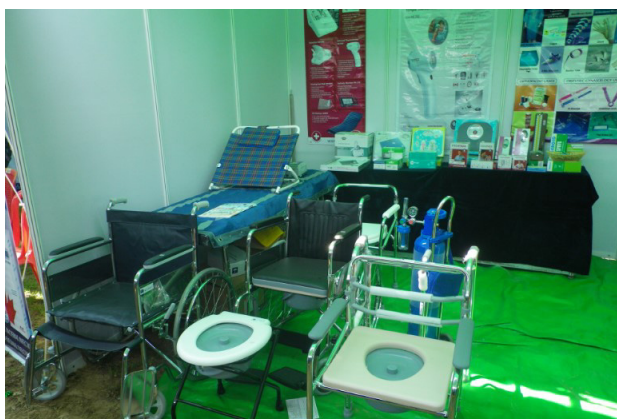

渡邊常務理事、第3回MSME特産品の展示品評会へ出席
(2018年5月11日～13日)

展示会場での渡邊常務理事

屋内展示会場の様子

屋内会場で展示される介護器具

屋外会場に展示されるトラクター